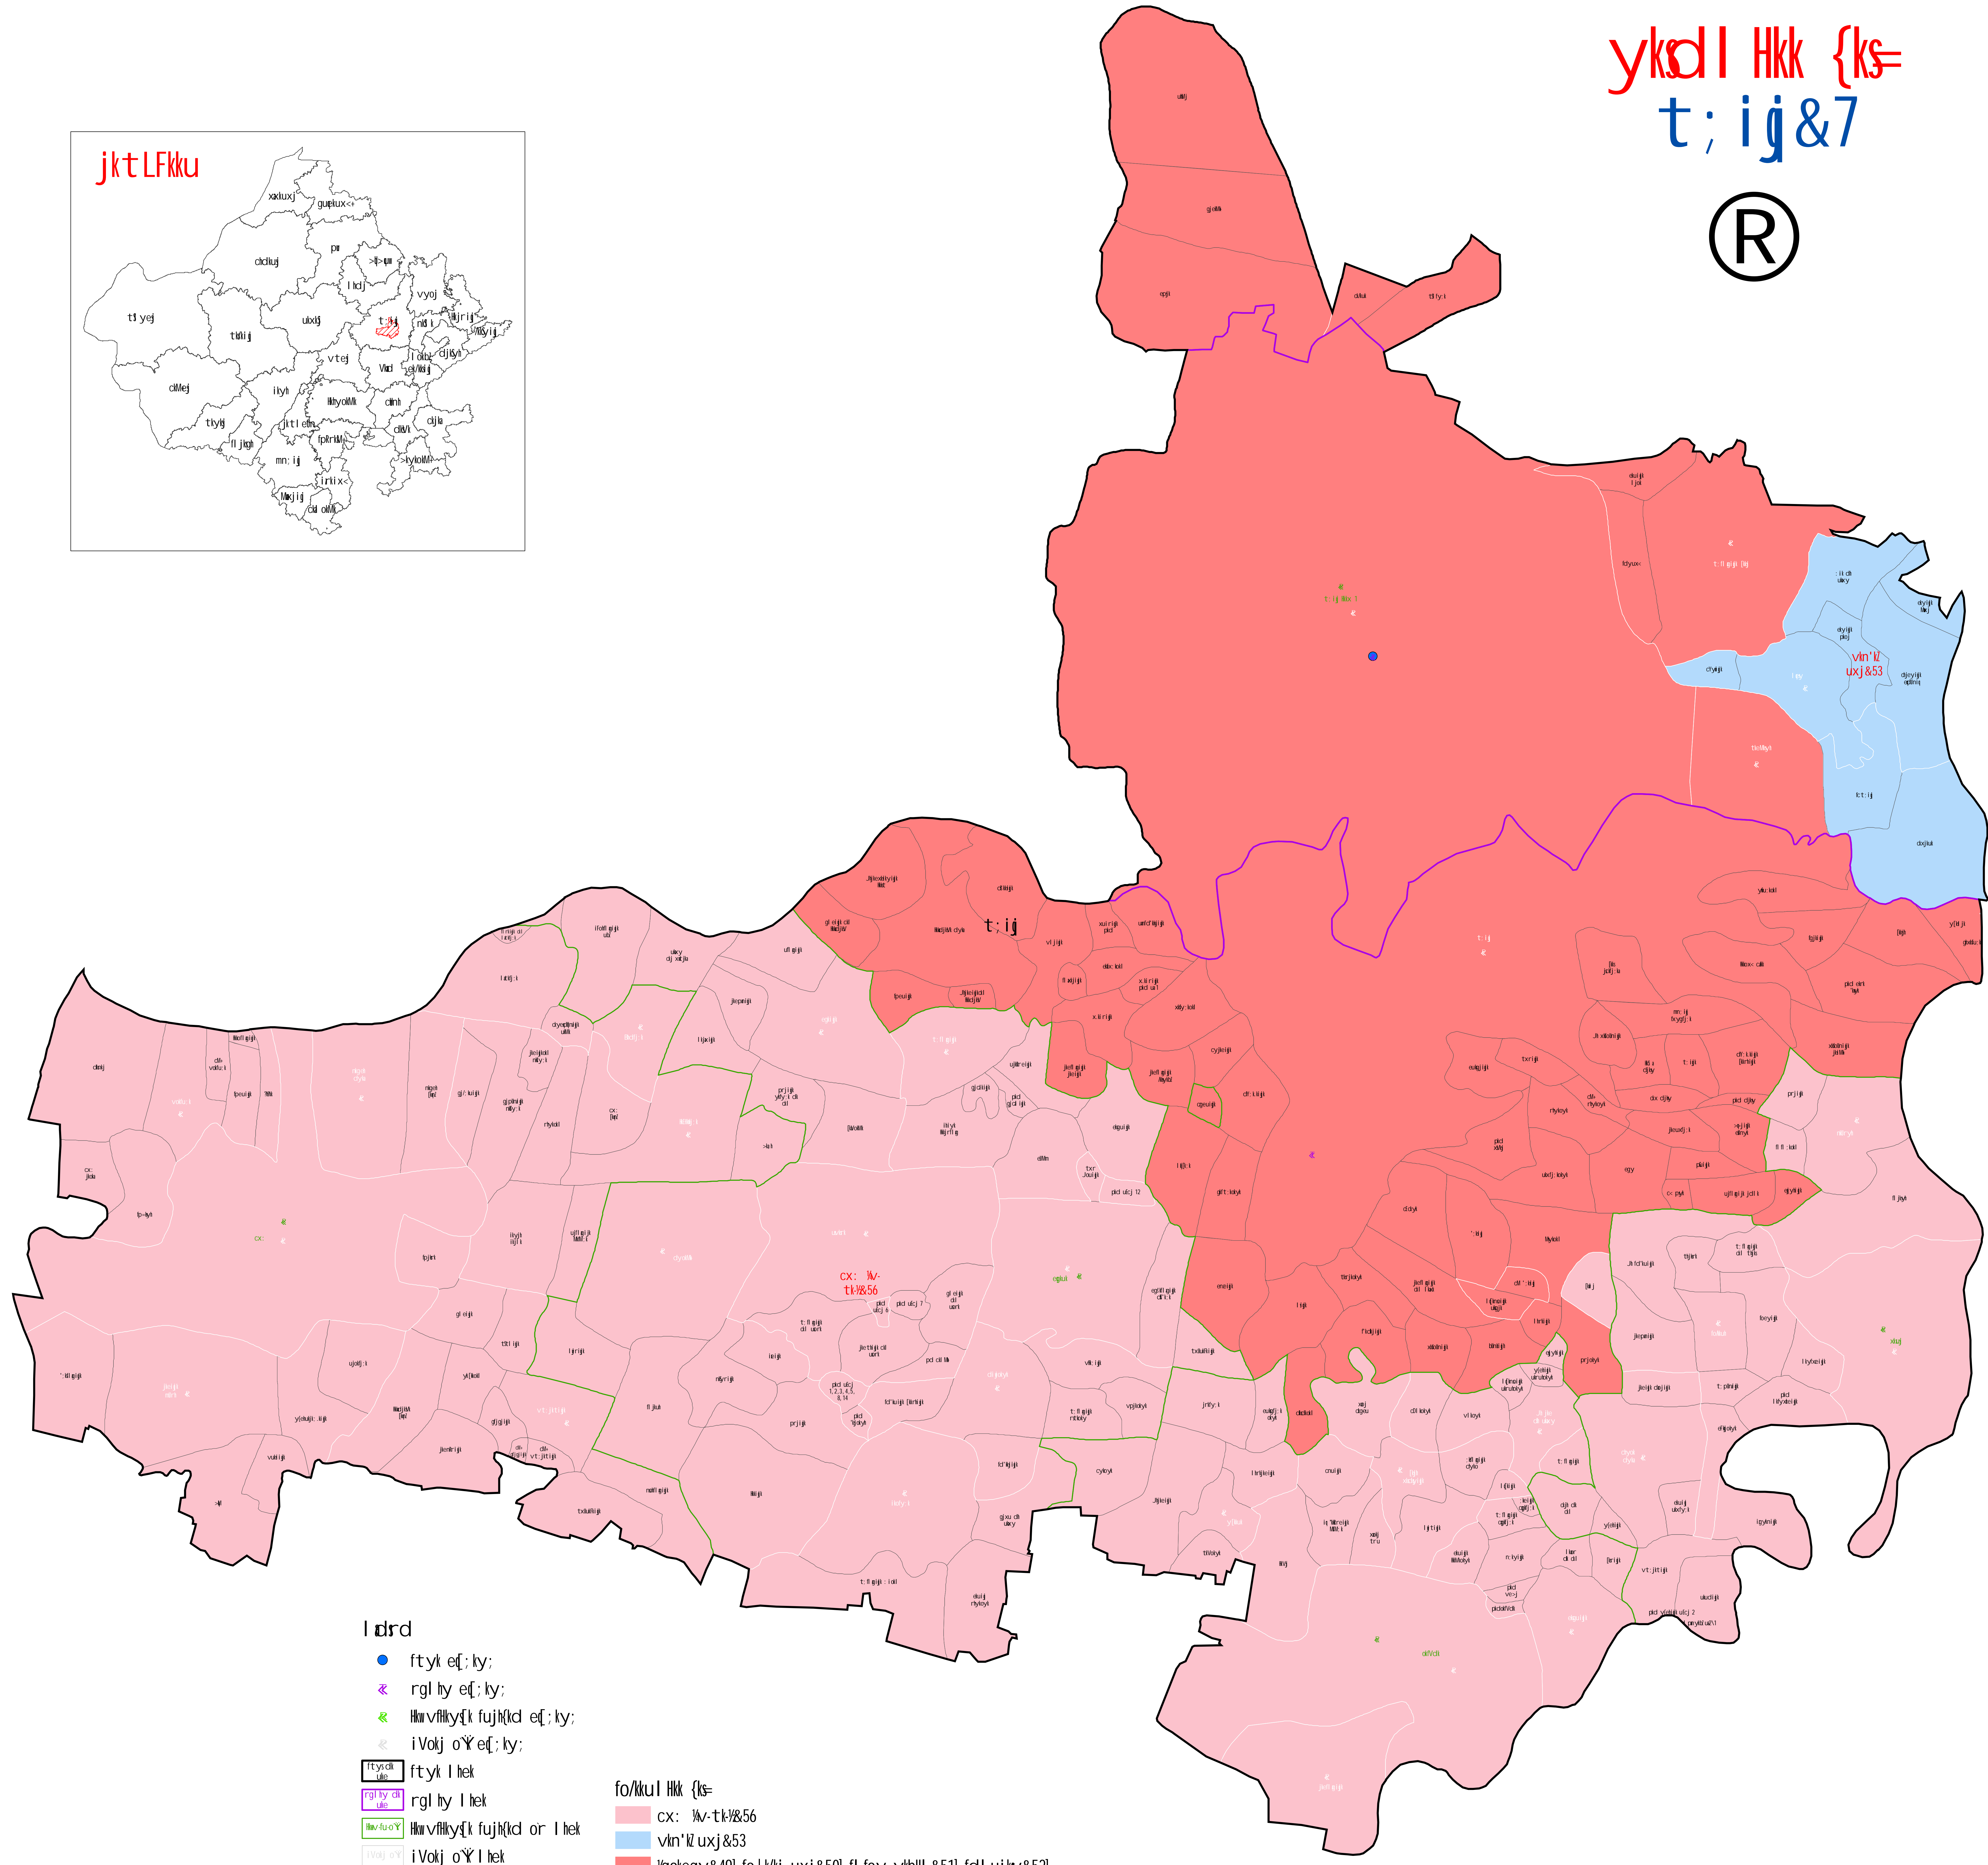

ykdl Hkk {ks=  
t;ij&7

l d r d

- ftyk e[; ky;
- ◀ rgl hy e[; ky;
- ↖ Hkuvfllkyf[k fujh(kd e[; ky;
- ◀ iVokj o'Y e[; ky;
- f tykd l hek ftykd l hek
- rgl hy d l hek rgl hy l hek
- Hkuvfllkyf[k fujh(kd or l hek Hkuvfllkyf[k fujh(kd or l hek
- iVokj o'Y iVokj o'Y l hek
- xle l hek xle l hek

fo/kku l Hkk {ks=

- cx: %v-tk%&56
- vin'iz uxj&53
- %gokegy&49) fo|k/kj uxj&50) fl foy ytkbl l &51) fdl uiky&52) vin'iz uxj&53 dk Hkkx] etyoh; uxj&54) l hckuj&55) cx: %v-tk%&56 dk Hkkx½

LvV fjeKv l BlI x , lyhdS ku l BVj  
foKku ,oa iSj kSxch foHkx  
jktLFkku l jdkj  
tkiGj