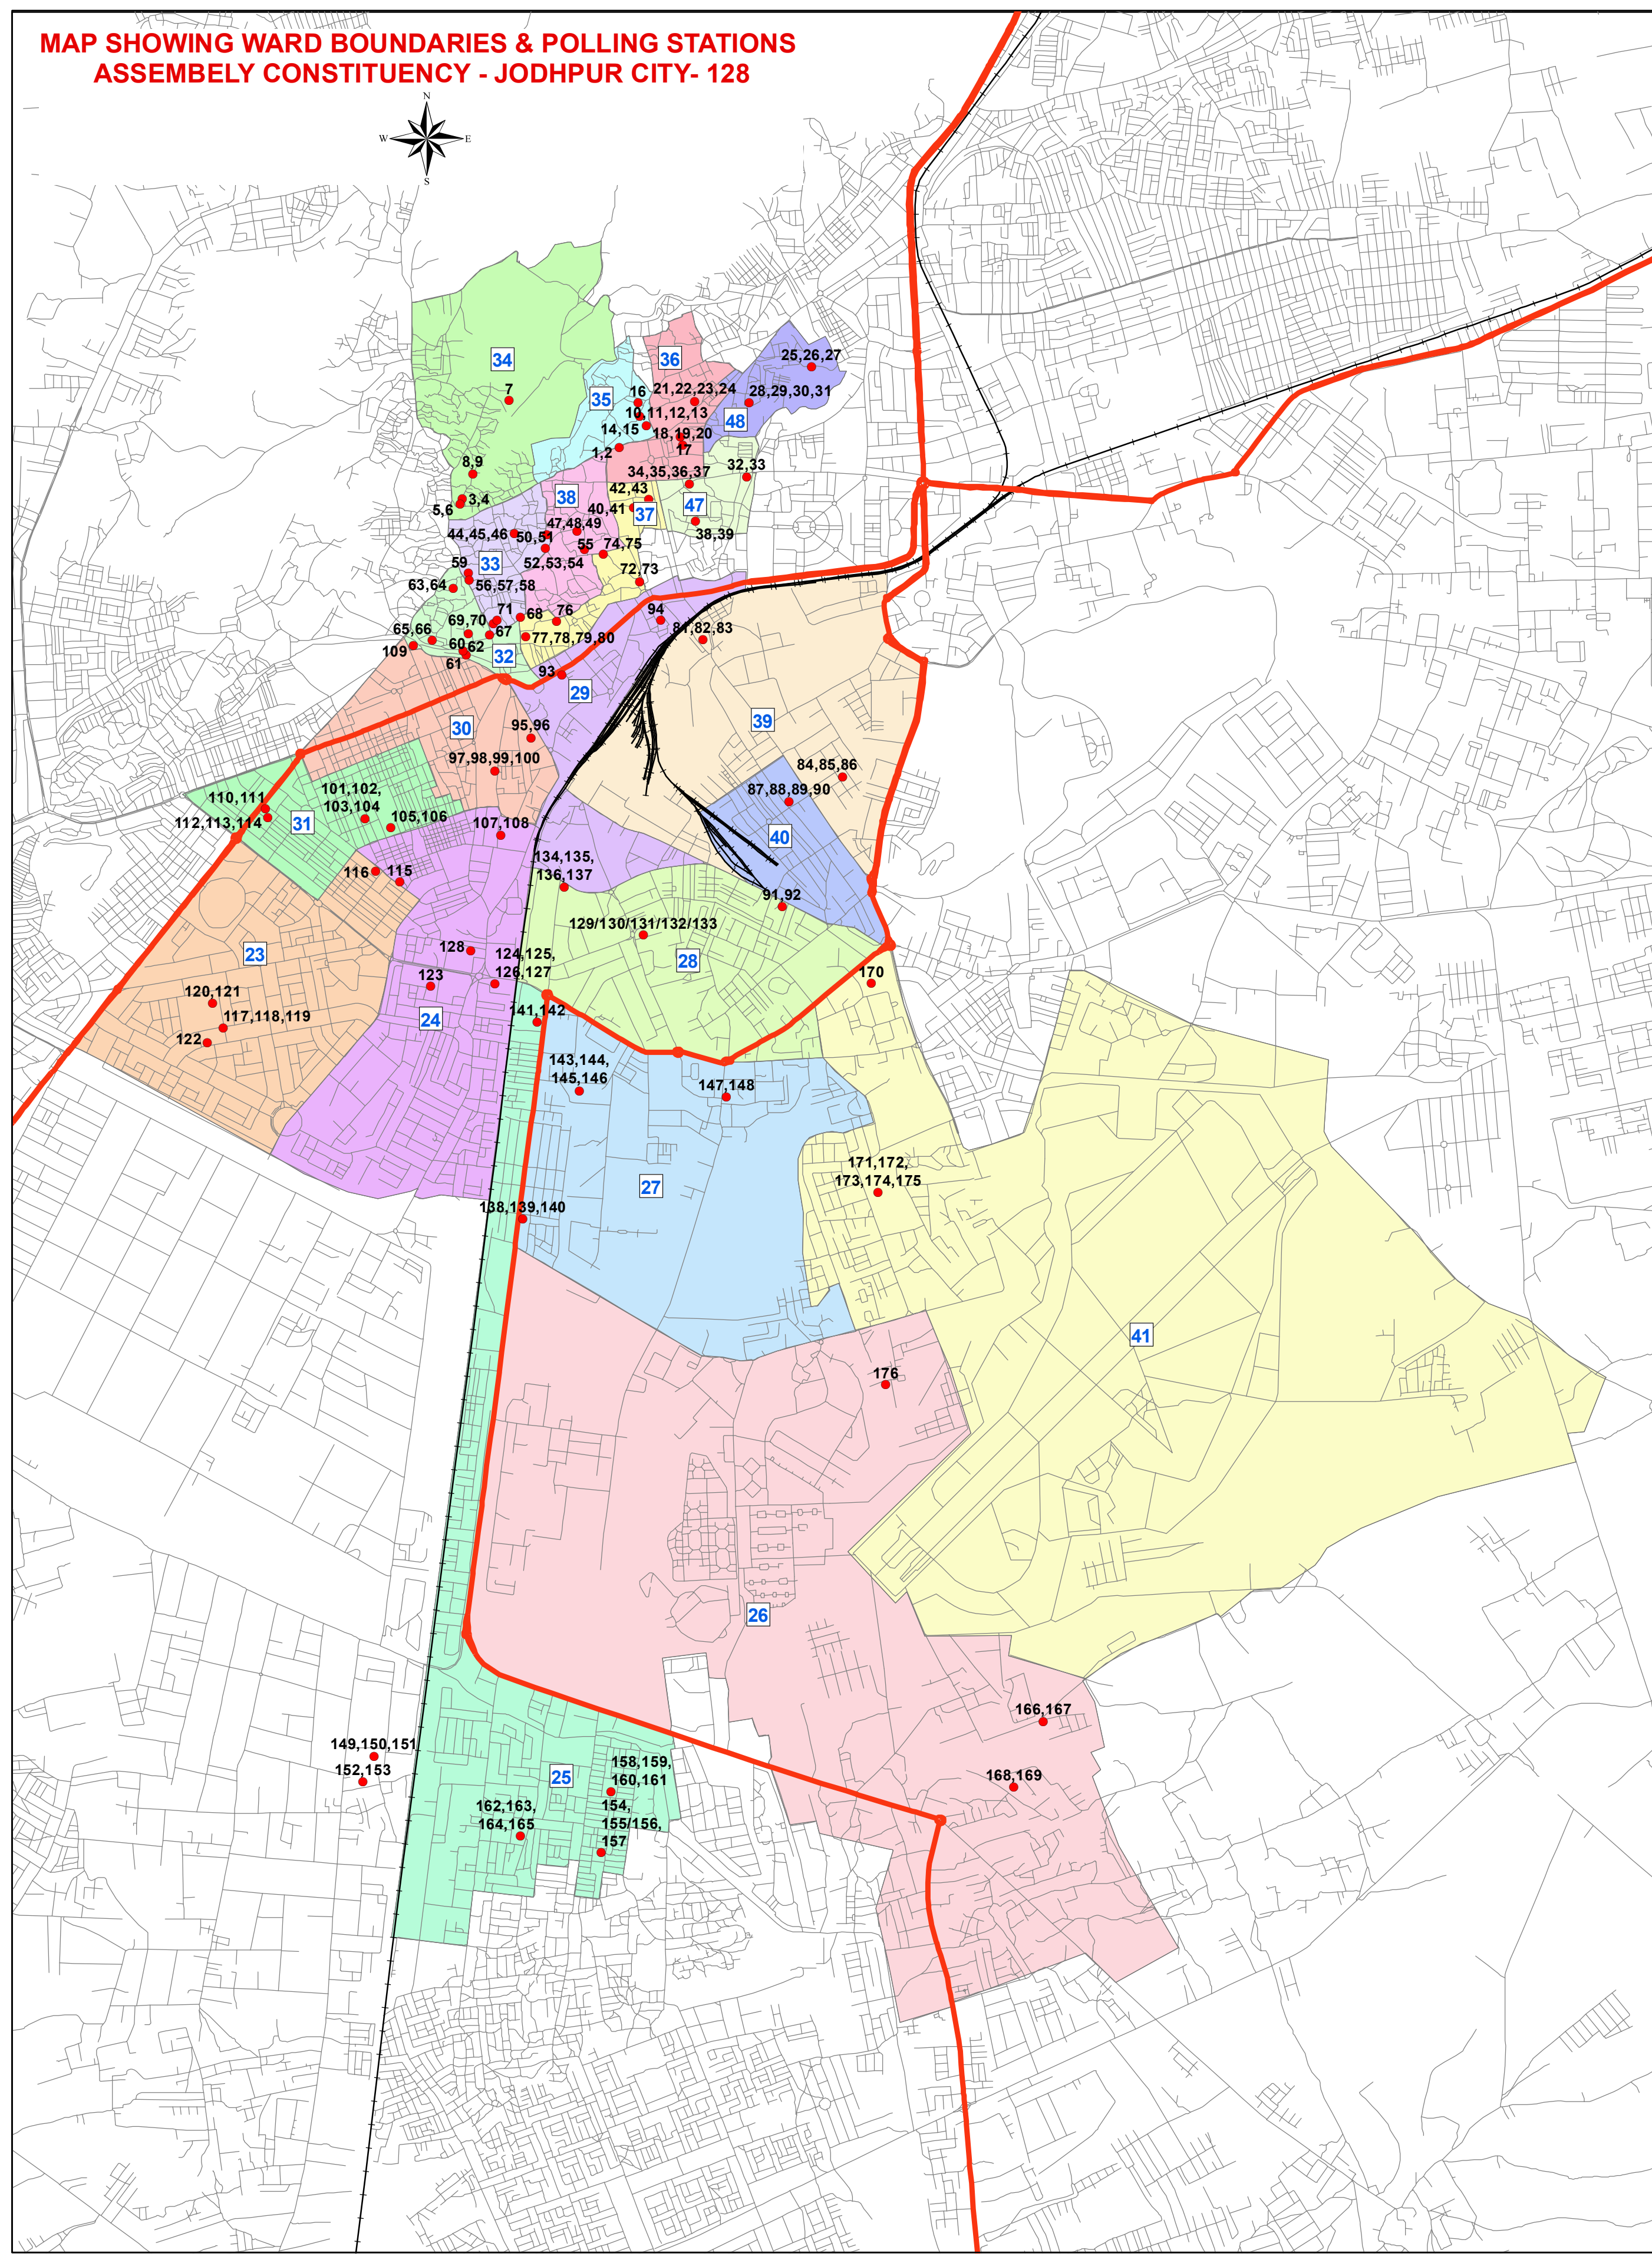

**MAP SHOWING WARD BOUNDARIES & POLLING STATIONS
ASSEMBLY CONSTITUENCY - JODHPUR CITY- 128**

LIST OF POLLING STATIONS